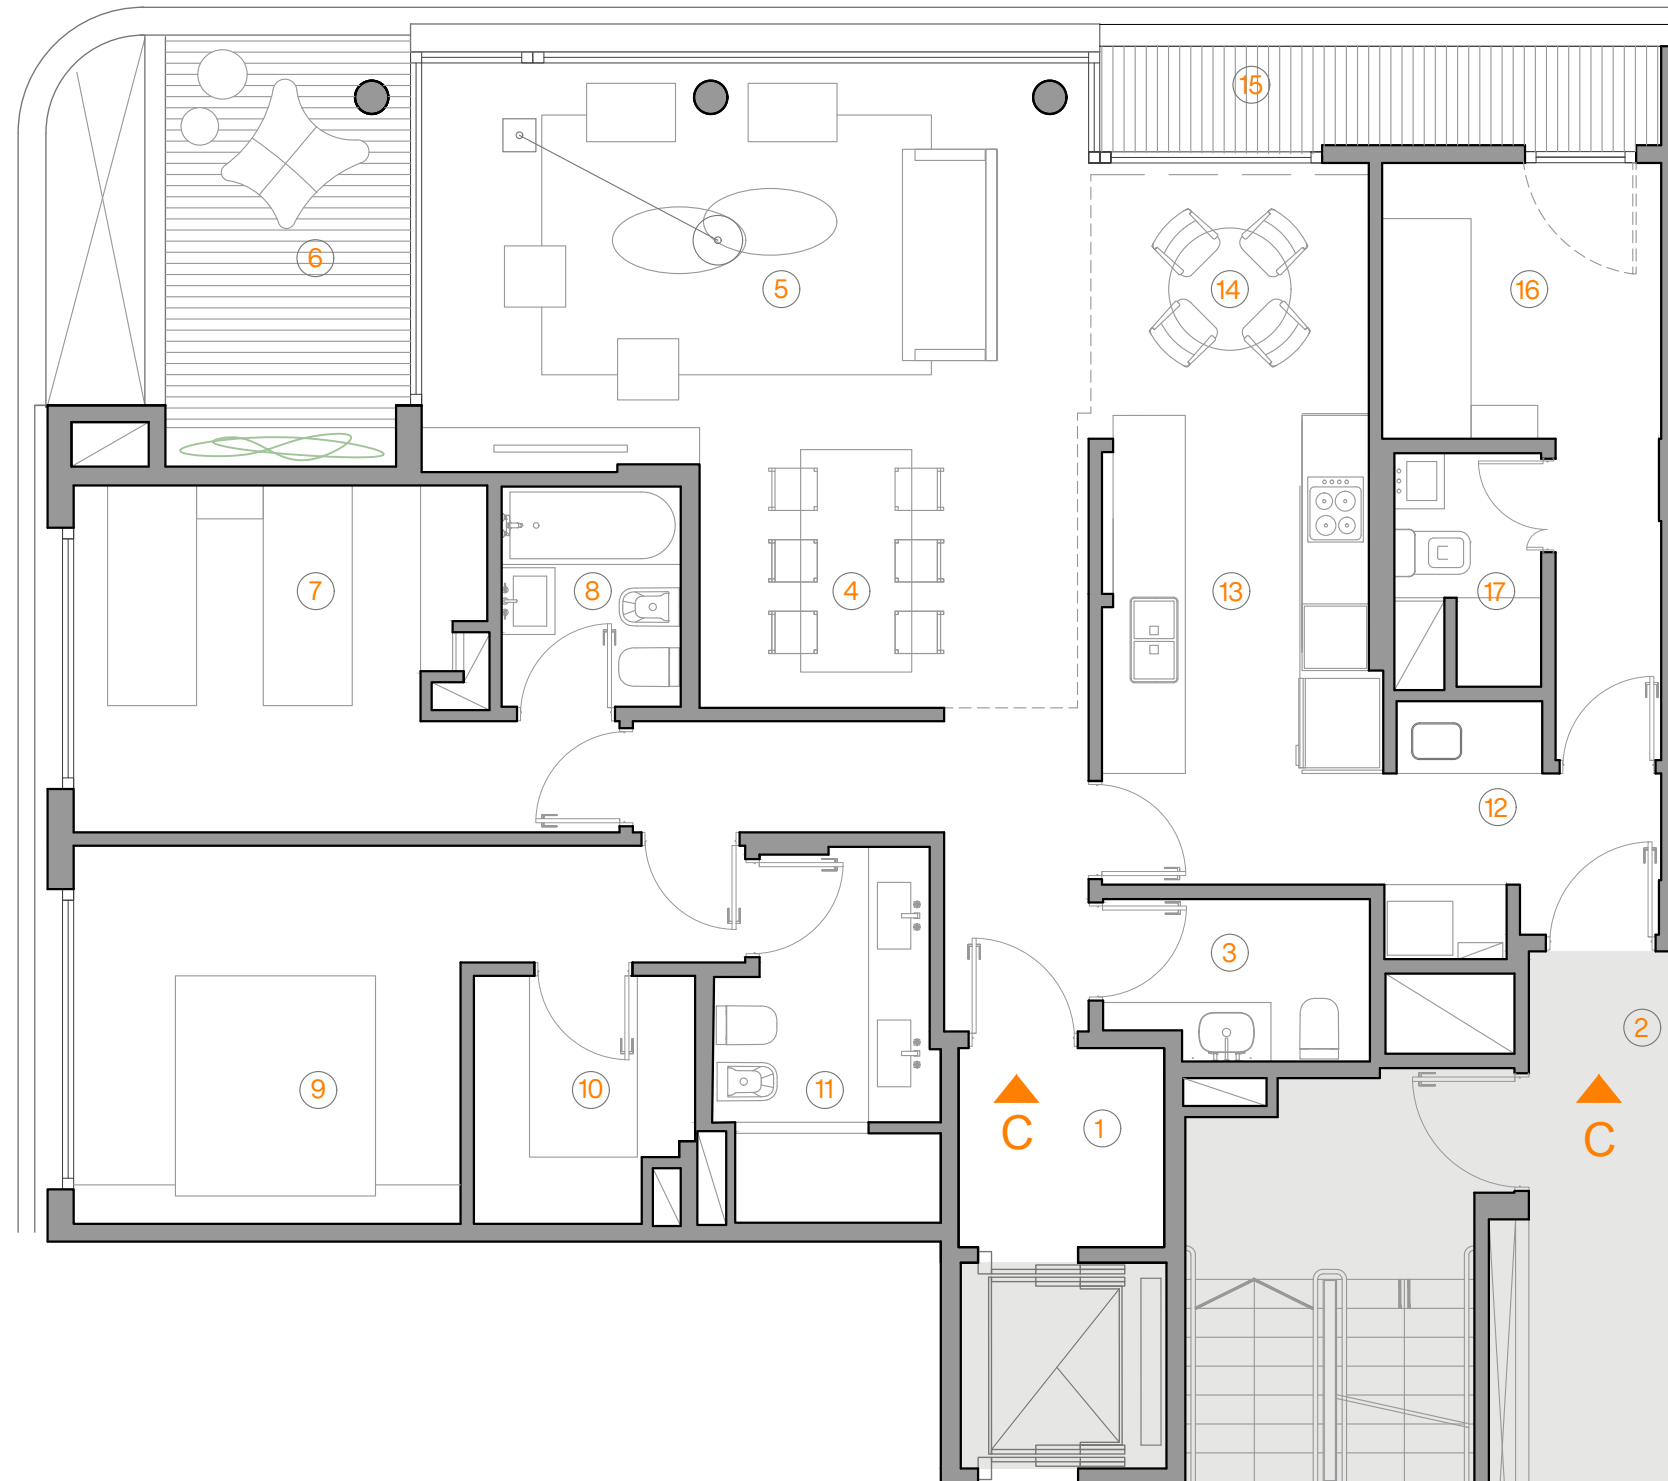

—Edificio 2
 1° Piso a 4° Piso
 Depto C
 3 Ambientes

Superficie

Cubierta: 126,40 m²
 Balcones: 13,60 m²

Total: 140,00 m²

Referencias

- 1 Palier privado
- 2 Palier servicio
- 3 Toilete
- 4 Comedor
- 5 Estar
- 6 Balcón
- 7 Suite
- 8 Baño suite
- 9 Master suite
- 10 Vestidor
- 11 Baño master suite
- 12 Lavadero
- 13 Cocina
- 14 Comedor diario
- 15 Balcón de servicio
- 16 Dormitorio de servicio
- 17 Baño de servicio